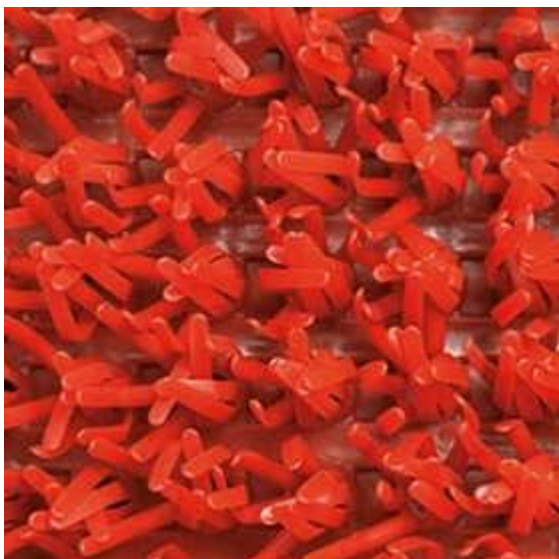

## Sztuczna Trawa Astroturf 20 palace red

Nr katalogowy: B397-1250F\_20221104112345

**Producent: Astroturf**

Czas wysyłki: do 5 dni

Grubość całkowita: 20 mm

Waga całkowita:

Kolor: czerwony

[Zobacz więcej](#) [Zobacz więcej](#) [Zobacz więcej](#) [Zobacz więcej](#)  
[Zobacz więcej](#) [Zobacz więcej](#) [Zobacz więcej](#)

### Trawa AstroTurf 20 palace red

Sztuczna trawa AstroTurf doskonale sprawdzi się jako wycieraczka na zewnątrz, ale i do wewnątrz. Bez obaw można ją położyć również w przedpokoju czy holu. Około 2 cm runo pozwala na dokładne oczyszczenie obuwia przed wejściem do domu. Mata Astro jest bardzo łatwa w utrzymaniu czystości. Wystarczy splukać wodą i gotowe. Solidne wykonanie oraz odporność na warunki atmosferyczne zapewnia trawie długoletnie użytkowanie. Szeroki wybór kolorów pozwoli Państwu na wybranie najlepszego do swojego domu.