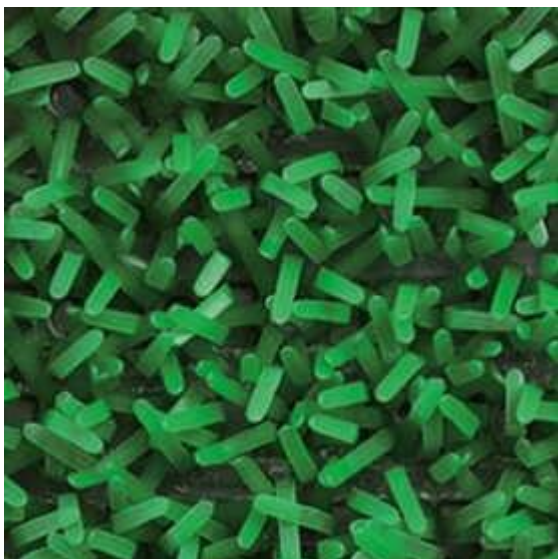

<https://belgijskatrawa.pl> +48 574 757 505
info@belgijskatrawa.pl

Sztuczna Trawa Astroturf 11 spring green

Nr katalogowy: B397-1250F_20221104111804

Producent: Astroturf

Czas wysyłki: do 5 dni

Grubość całkowita: 20 mm

Szerokość: 0,9 m

Opis produktu

Trawa AstroTurf 11 spring green

Sztuczna trawa AstroTurf doskonale sprawdzi się jako wycieraczka na zewnątrz, ale i do wewnątrz. Bez obaw można ją położyć również w przedpokoju czy holu. Około 2 cm runo pozwala na dokładne oczyszczenie obuwia przed wejściem do domu. Mata Astro jest bardzo łatwa w utrzymaniu czystości. Wystarczy splukać wodą i gotowe. Solidne wykonanie oraz odporność na warunki atmosferyczne zapewnia trawie długoletnie użytkowanie. Szeroki wybór kolorów pozwoli Państwu na wybranie najlepszego do swojego domu.