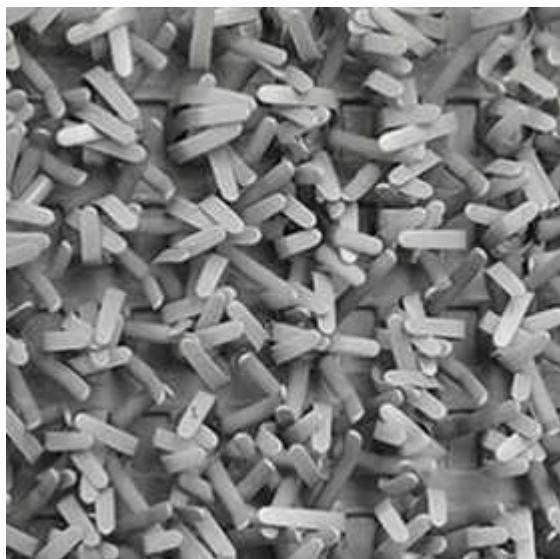

## Sztuczna Trawa AstroTurf 04 silver grey

Nr katalogowy: B397-1250F\_20221104110154

**Producent: AstroTurf**

Czas wysyłki: do 5 dni

Kolor: odcienie szarości

Przeznaczenie: na zewnątrz

Materiał wykonania: polietylen

### Trawa AstroTurf 04 silver grey

Sztuczna trawa AstroTurf doskonale sprawdzi się jako wycieraczka na zewnątrz, ale i do wewnątrz. Bez obaw można ją położyć również w przedpokoju czy holu. Około 2 cm runo pozwala na dokładne oczyszczenie obuwia przed wejściem do domu. Mata Astro jest bardzo łatwa w utrzymaniu czystości. Wystarczy splukać wodą i gotowe. Solidne wykonanie oraz odporność na warunki atmosferyczne zapewnia trawie długoletnie użytkowanie. Szeroki wybór kolorów pozwoli Państwu na wybranie najlepszego do swojego domu.